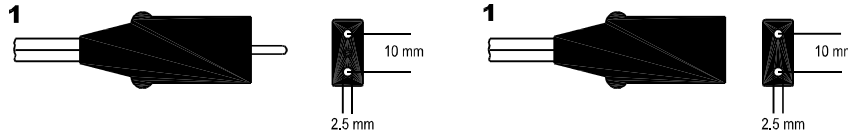

ADATTATORI DI COLLEGAMENTO
CONNECTING ADAPTERS
ADAPTEURS DE CONNEXION
ADAPTADORES DE CONEXIÓN

CAVI DI PIASTRA NEUTRA / NEUTRAL PLATE LEADS

CÂBLES POUR L'ELECTRODE INDIFFERENTE/ CABLES PARA LA PLACA NEUTRA

Cavi con spinotto tipo 1.....standard per apparecchi:.....Valleylab, ecc.
Cables with plug type 1.....standard for units:.....Valleylab, Conmed, etc.
Câbles avec fiche type 1.....standard pour appareils:.....Valleylab, et.
Cables con enchufe tipo 1.....estándar para equipos:.....Valleylab, Conmed, etc.

Alsa: Adattatori / Adapters / Reducteurs / Adaptadores

RD/EN.....Per serie / For series/ Pour gamme / Para serie:.....Excell MCD / MCDS, Alsatom MB1-MC / SU-MPC

Cavi con spinotto / Cables with plug / Câbles avec fiche / Cable con enchufe

tipo 2.....Standard per apparecchi:.....vari U.S.A.
type 2.....Standard for units:.....various U.S.A.
type 2.....Standard pour appareils:.....divers U.S.A.
tipo 2.....Estándar para equipos:.....diferentes U.S.A.

Alsa: Adattatori / Adapters / Reducteurs / Adaptadores

RD/EN1.....Per serie / For series/ Pour gamme / Para serie:.....Excell MCD / MCDS, Alsatom MB1-MC / SU-MPC

Cavi con spinotto / Cables with plug / Câbles avec fiche / Cable con enchufe

tipo 3.....Standard per apparecchi:.....Erbe, ecc.
type 3.....Standard for units:.....Erbe, etc.
type 3.....Standard pour appareils:.....Erbe, etc.
tipo 3.....Estándar para equipos:.....Erbe, etc.

Alsa: Adattatori / Adapters / Reducteurs / Adaptadores

RD/EN2.....Per serie / For series/ Pour gamme / Para serie:.....Excell MCD / MCDS, Alsatom MB1-MC / SU-MPC